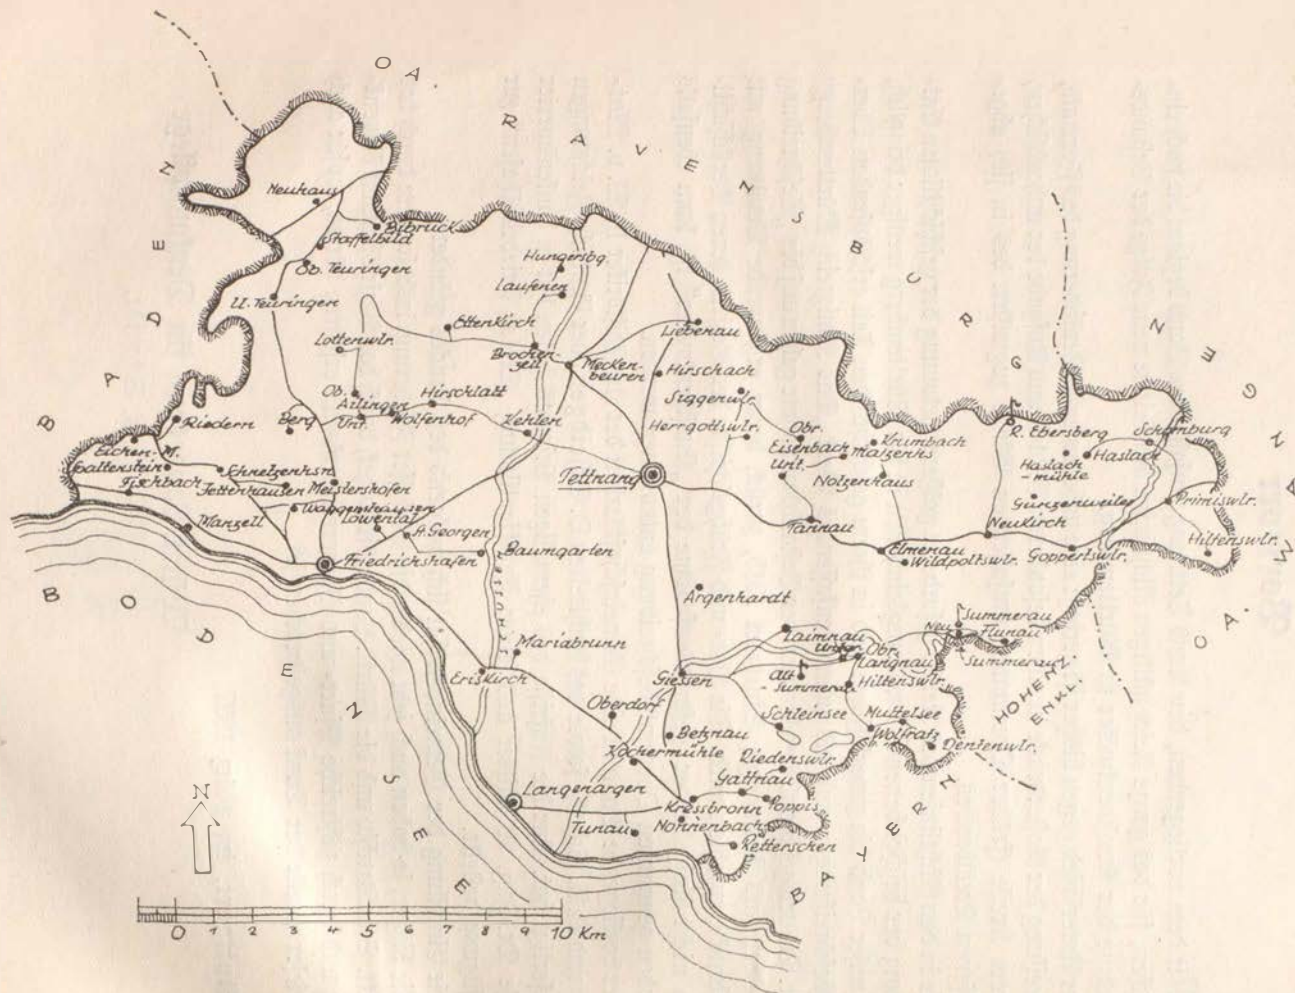

Bearbeitet von

W. v. Matthey und A. Schahl

Mit 37 Zeichnungen im Text von D. Scheidgen,
einer Karte und einem Tafelanhang mit 111 Abbildungen

Deutsche Verlags-Anstalt Stuttgart und Berlin

1937

Übersichtskarte des Kreises Tettwang.

Verzeichnis der Orte

	Seite		Seite
Ailingen	40	Manzell	127
Althumerau	44	Mariabrunn	128
Argenhardt	44	Magenhaus	130
Berg	45	Mexenbeuren	130
Beznau	47	Meistershofen	131
Bibrach	48	Muttelsee	133
Brochenzell	48	Neuhaus	133
Dentenweiler	52	Neufirch	134
Ebersberg	52	Neuhammerau	136
Eichenmühle	53	Nonnenbach	136
Elmenau	53	Rothenhaus	136
Erskirch	54	Oberbaumgarten	136
Ettenkirch	60	Oberdorf	137
Fischbach	61	Oberleisenbach	138
Friedrichshafen	63	Oberlangnau	141
Gattnau	76	Oberlottenweiler	143
Gießen	78	Oberteuringen	143
Goppertsweiler	81	Poppis	146
Gunzenweiler	82	Primisweiler	146
Haslach	83	Retterschen	148
Haslachmühle	86	Riedensweiler	148
Herrgottsweiler	86	Riedern	148
Hiltensweiler (Gem. Langnau)	86	Schleinsee	148
Hiltensweiler (Gem. Schomburg)	91	Schneckenhausen	150
Hirschach	92	Schomburg	152
Hirschlatt	92	Siggenweiler	152
Hungersberg	96	Spaltenstein	152
Jettenhausen	97	Staffelbild	153
Kehlen	99	St. Georgen	153
Kochermühle	100	Summerau	154
Kreßbronn	100	Tannau	154
Krumbach	101	Tettmang	13
Laimnau	102	Tunau	156
Langenargen	105	Unterlangnau	157
Laufenen	123	Waggershausen	157
Liebenau	124	Wildpoltzweiler	158
Löwental	125	Wolfraß	160